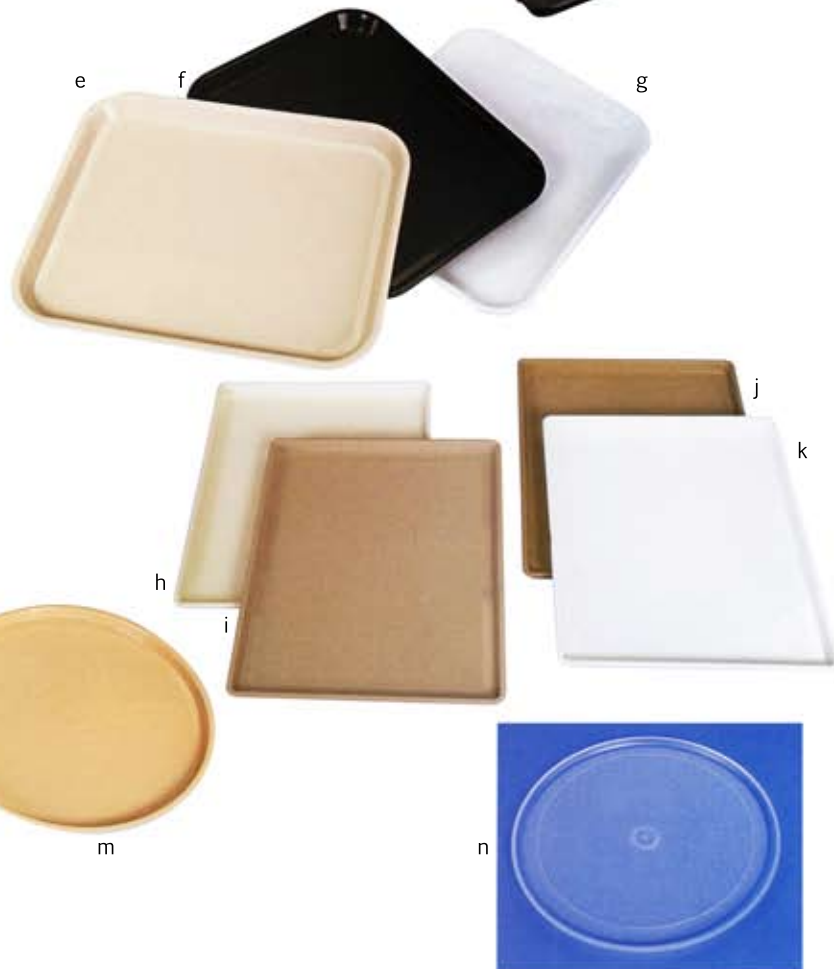

Guestroom Trays

Mr. Coffee Concepts
Deluxe Presentation Trays
11"x14"
a. black 00000144PC
b. white 00012360PC

Presentation Coffee Concepts
10"x12.5"
a. white 00012361PC
b. black 00001626PC

10"x12 1/2" Round Corners
e. blush 3000PHPC
f. black 00001093PC
g. white 3500PHPC

10"x12 1/2" Square Corners
h. vanilla 3010GPC
i. blush 00001093PC
j. beige 3010BGPC
k. white 00060227PC

11" Round Tray
l. forest green 00008802PC
m. beige 0391PHPC

12" Round Acrylic Tray
n. 00008898PC